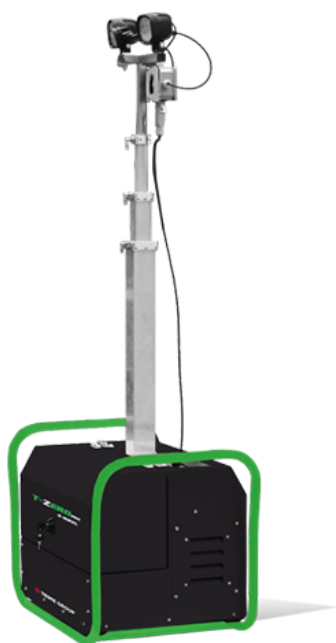

ИНН 7805819973; КПП 780501001; ОГРН 1247800121910

Адрес: 198216, г. Санкт-Петербург, Ленинский проспект, д. 140, литер
Е, помещение 510/ТВЦ

Тел.: +7 (800) 350-09-96; +7 (921) 955-82-00 krasmehanika.ru, e-mail:
info@krasmehanika.ru [Telegram-канал](#)

Коммерческое предложение от 01.06.2026

Мачта освещения TRIME X-Rail аккумуляторная

Цена 1 шт.

С НДС (20%) Р.

0 руб.

Характеристики